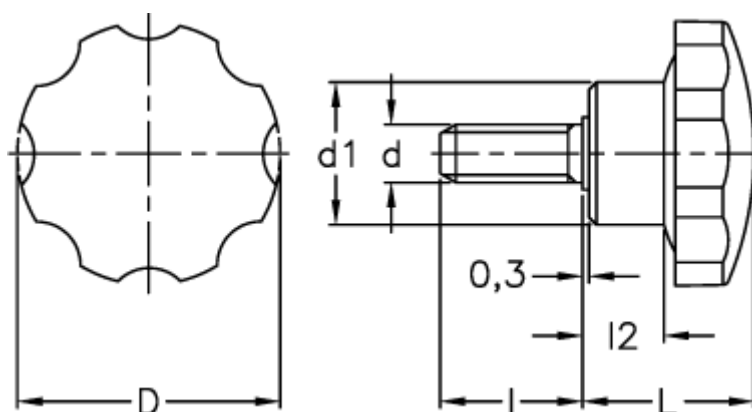

Data Sheet

Article number: 2302073151

Description: E+G Lobe knob
VH.153/35 p-M6x16

Measures

D	=	35
d1	=	19
d 6g	=	M6
l	=	16
L	=	22
l2	=	10